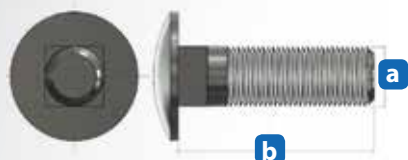

Cabeza fresada redonda, cuello cuadrado