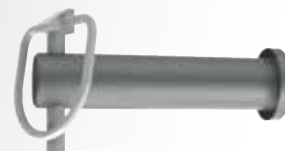

Eje con pasador