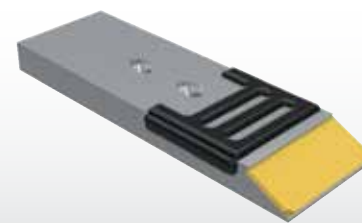

220 x 70 x 20 mm

Tipo KVERNELAND (CLC/CTC)	
REF.	209232
OEM N°	KK053090
Tambien para	Ovlac 1664000033/34 Quivogne SOC20061G/51D
	A
	2,38 kg
	40 mm Ø 12 mm