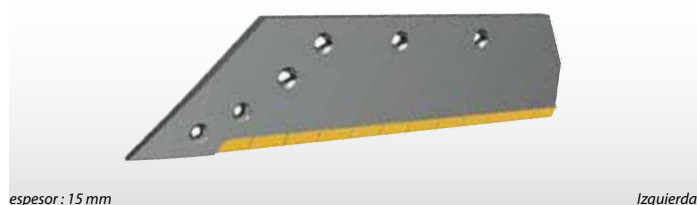

Adaptable a **KUHN**

16"	Tipo KUHN			
	Izquierda	Derecha		
REF.	209101	209100	F	8,80 kg
OEM N°	622235/622203 G	622234/622202 D