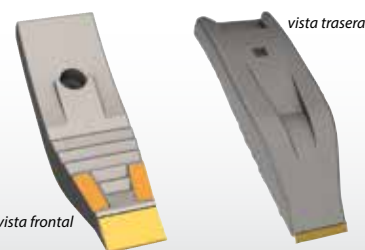

252 x 80 x 28 mm

Tipo HORSCH (Terrano)	
REF.	400619
OEM N°	00311069
Tambien para	Bremer «Champion» Ilgj «Apollo» Jean de Bru «1191201/11» Ovlac Quivogne «SOC21301»
	M
	3,85 kg
	Ø 12 mm

NUEVO