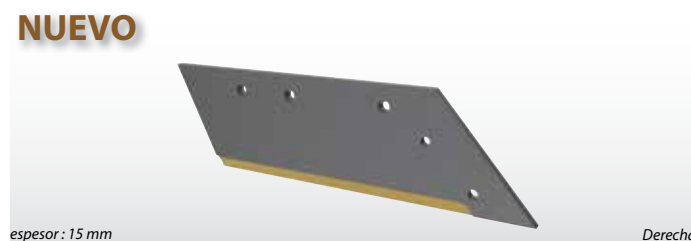

Adaptable a **BRIX**

14"	Tipo BRIX			
	Izquierda	Derecha		
REF.	-	400689	B	8,30 kg
OEM N°	-	405127