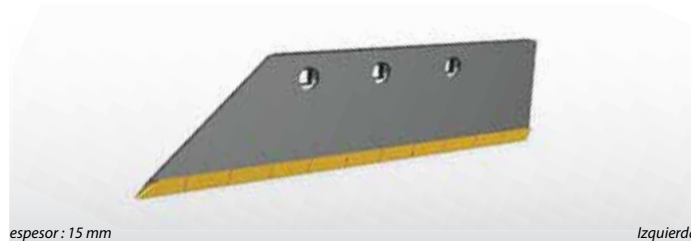

16"	Tipo GRÉGOIRE-BESSON			
	Izquierda	Derecha		
REF.	209097	209096	J	5,90 kg
OEM N°	172601 - 172613 172615 D	172602 - 172614 172616 G