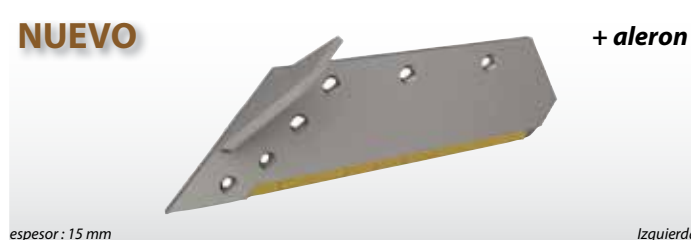

14"	Tipo KUHN			
	Izquierda	Derecha		
REF.	400675	400674	F	8,53 kg
OEM N°	580885 G	580884 D