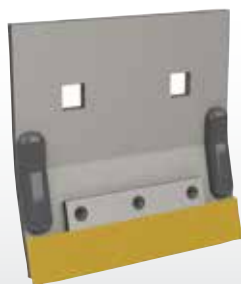

Adaptable a **HOWARD**

Tipo **HOWARD**

REF.	209375
OEM N°	652882
Tambien para	-
	130 mm
	100 mm
	5 mm
	0,40 kg