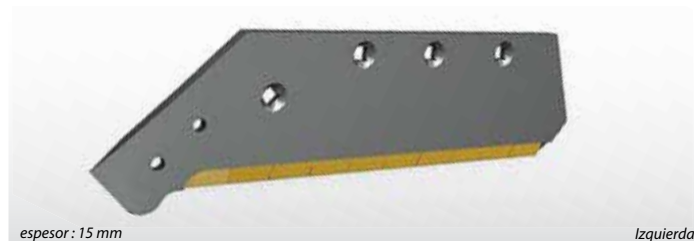

## Cabeza fresada, 2 ganchos

a x b	REF	Ø
12 x 35	<b>228959</b>	<b>W</b>
14 x 40	<b>228966</b>	<b>F</b>

Adaptable a **GRÉGOIRE-BESSON**

14"	Tipo GRÉGOIRE-BESSON			
	Izquierda	Derecha		
REF.	<b>209095</b>	<b>209094</b>	N	7,50 kg
OEM N°	173423/173410 G	173424/173410 D		