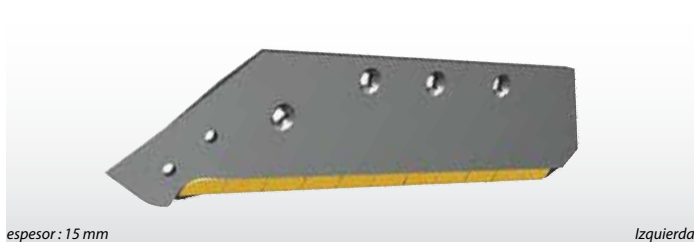

16"	Tipo GRÉGOIRE-BESSON			
	Izquierda	Derecha		
REF.	209099	209098	N	8,15 kg
OEM N°	173613 G	173614 G