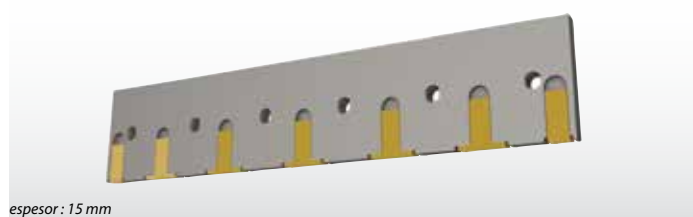

Adaptable a **KUHN**

	Tipo KUHN			
	Izquierda & Derecha			
REF.	209318		B	6,70 kg
OEM N°	761108 D/G