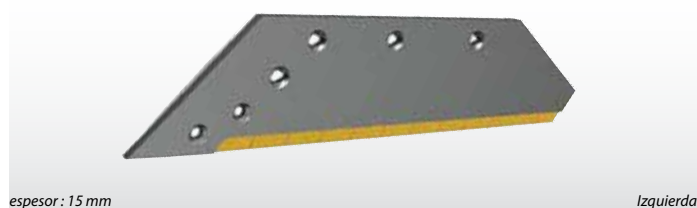

16"	Tipo KUHN			
	Izquierda	Derecha		
REF.	209105	209104	F	8,90 kg
OEM N°	622137/622213 G	622136/622212 D