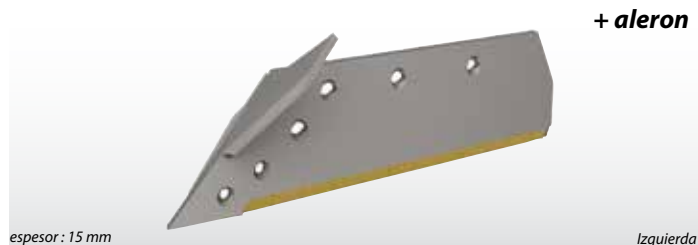

16"	Tipo KUHN			
	Izquierda	Derecha		
REF.	400673	400672	F	9,35 kg
OEM N°	582865/583893 G	582864/583892 D