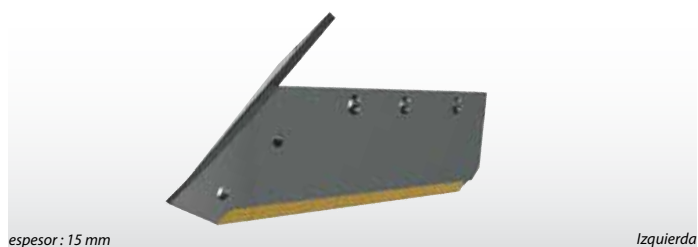

Adaptable a **NAUD**

14"	Tipo NAUD			
	Izquierda	Derecha		
REF.	209107	209106	F	8,92 kg
OEM N°	031189 G	031189 D