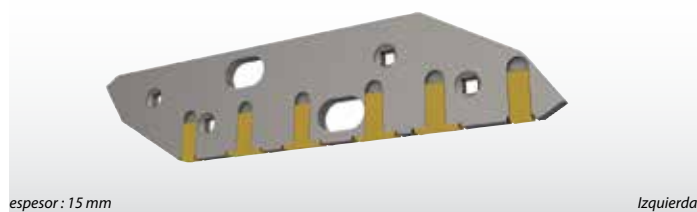

Adaptable a **GRÉGOIRE-BESSON**

120 x12	Tipo GRÉGOIRE-BESSON			
	Izquierda	Derecha		
REF.	209316	209315	J	5,80 kg
OEM N°	173388 G N°3 pointe	173388 D N°3 pointe