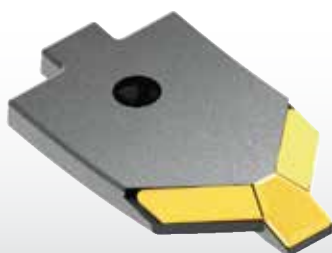

Adaptable a **LEMKEN**

200 x 120 x 20 mm

Tipo LEMKEN (Smaragd)	
REF.	206220
OEM N°	3374388
Tambien para	Amazone XL0018 Kongsilde 71209026470 Maschio F20100026 Souchu-Pinet 10226
	J
	3,02 kg
	Ø 12 mm