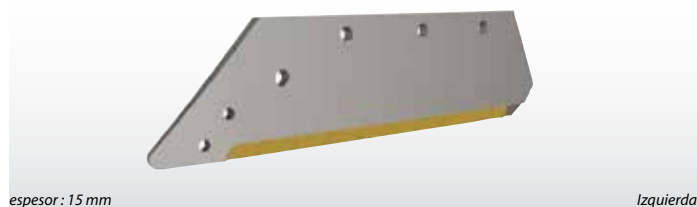

Adaptable a **KVERNELAND**

16"	Tipo KVERNELAND			
	Izquierda	Derecha		
REF.	209109	209108	D	7,90 kg
OEM N°	073005 G	073004 D