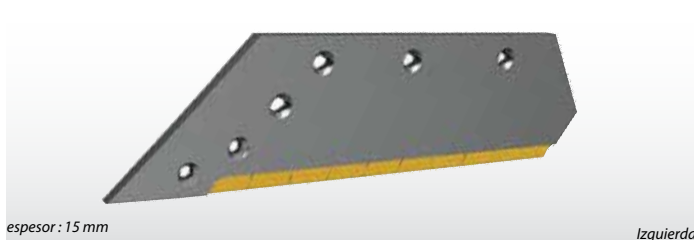

Adaptable a **KUHN**

14"	Tipo KUHN			
	Izquierda	Derecha		
REF.	209103	209102	F	7,98 kg
OEM N°	622135 G	622134 D