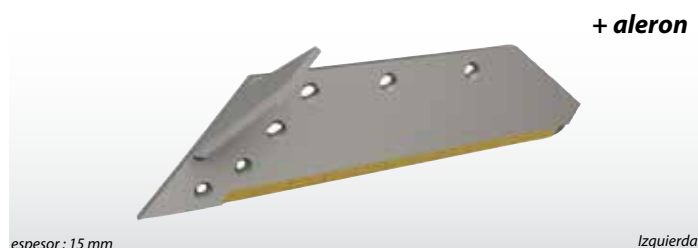

16"	Tipo KUHN			
	Izquierda	Derecha		
REF.	400677	400676	F	9,45 kg
OEM N°	580887/583819 G	580886/583818 D